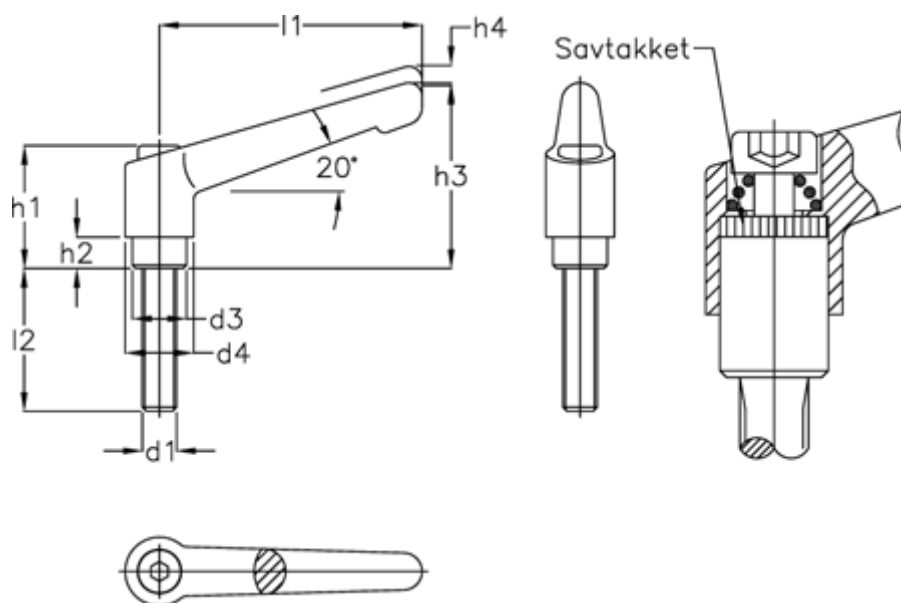

Varenummer: 2011459601
Beskrivelse: E+G indstilleligt spændegreb
GN 300.1-45-M6-25-RH Ubehandlet

Mål

| | |
|-------------|-----------|
| $d1 = M 6$ | $l2 = 25$ |
| $d3 = 10.0$ | |
| $d4 = 13.0$ | |
| $h1 = 24.5$ | |
| $h2 = 4.0$ | |
| $h3 = 35$ | |
| $h4 = 3.5$ | |
| $l1 = 45$ | |